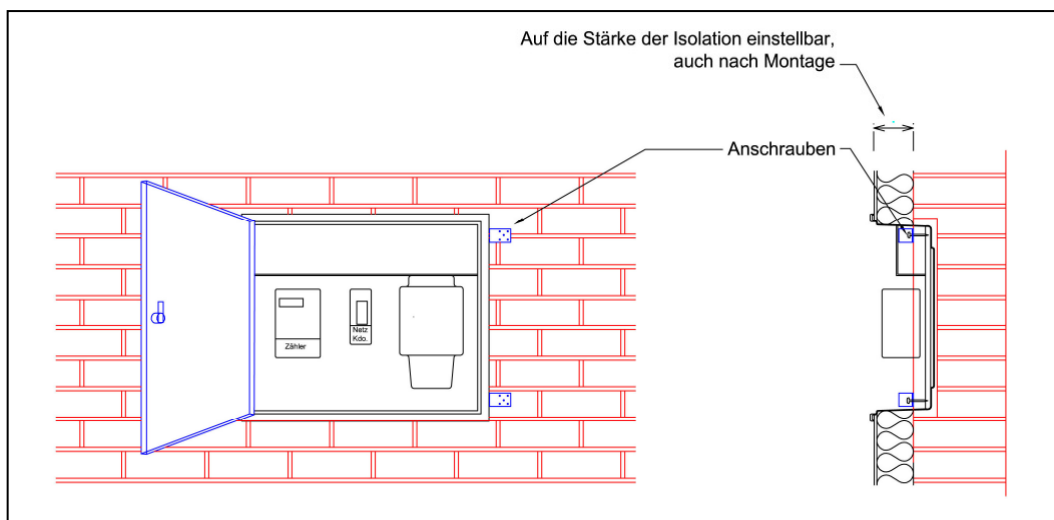

Neu!

Die praktische Montageart für **WEMO** - Zählerkasten auf Mauerwerk, Beton oder Fertigelemente bei **Aussenisolation**.

Für Isolationsstärken von 20 mm bis 300 mm stufenlos einstellbar.

Einfache und schnelle Montage. 4 Schrauben genügen (Dübel 8 mm, Schraube 6 mm). Nach der Montage kann der Kasten auch noch auf die benötigte Isolationsstärke angepasst werden.

4 Montagewinkel

CHF 70.-- / Kasten